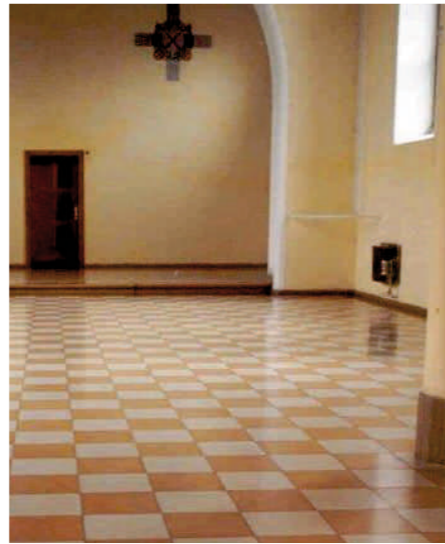

Aida SINCE 1913

18.10.2022 13:25