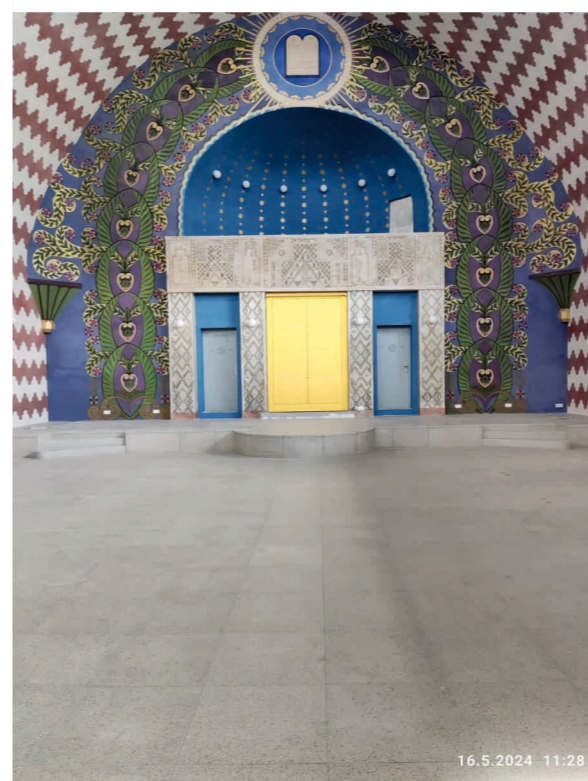

cidemat

ODOLNÉ PODLAHY

HISTORICKÉ STAVBY

Fotografie jen některých staveb, kterým jsme pomohli vrátit jejich původní krásu, barevnost a kresbu

CIDEMAT Hranice, s.r.o.
Skalní 1088, P.O.Box 81, 753 01 Hranice