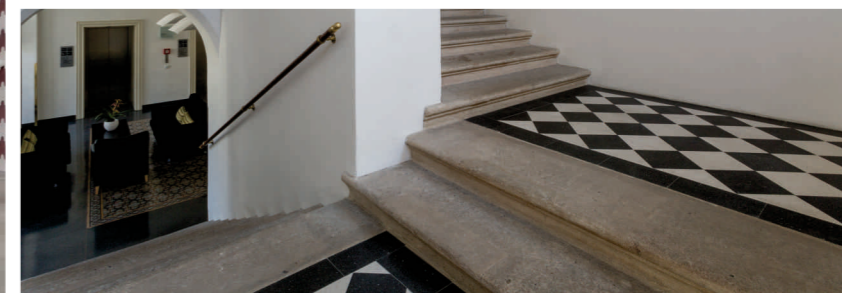

cidemat

ODOLNÉ PODLAHY

HISTORICKÉ STAVBY

Fotografie jen některých staveb, kterým jsme pomohli vrátit jejich původní krásu, barevnost a kresbu

CIDEMAT Hranice, s.r.o.
Skalní 1088, P.O.Box 81, 753 01 Hranice