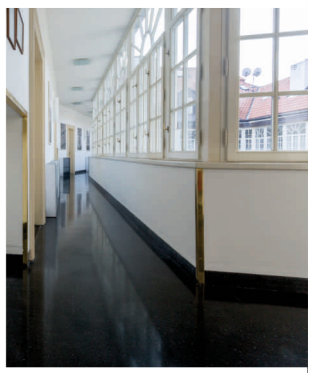

Aida SINCE 1913

18.10.2022 13:25