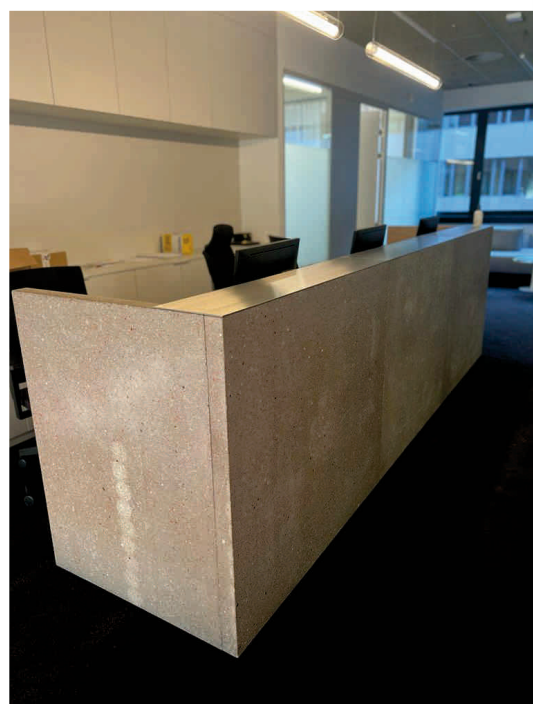

cidemat

ODOLNÉ PODLAHY

Výrobky z recyklovaného stavebního kameniva

Teracové výrobky využívající

- Recyklované stavební kamenivo, recyklovaný beton
- Recyklované sklo
- Vysokopeční struska různých frakcí

- Využití druhotných materiálů - ekologická volba
- Úspora přírodního kameniva
- Cirkulační ekonomika = snížení uhlíkové stopy

- Jedinečná kresba a netradiční barevné provedení
- Každý prvek originálem
- Krása a odolnost
- Estetika a praktičnost
- Vysoká udržitelnost
- Betonový nebo broušený povrch

Více informací na

www.cidemat.cz